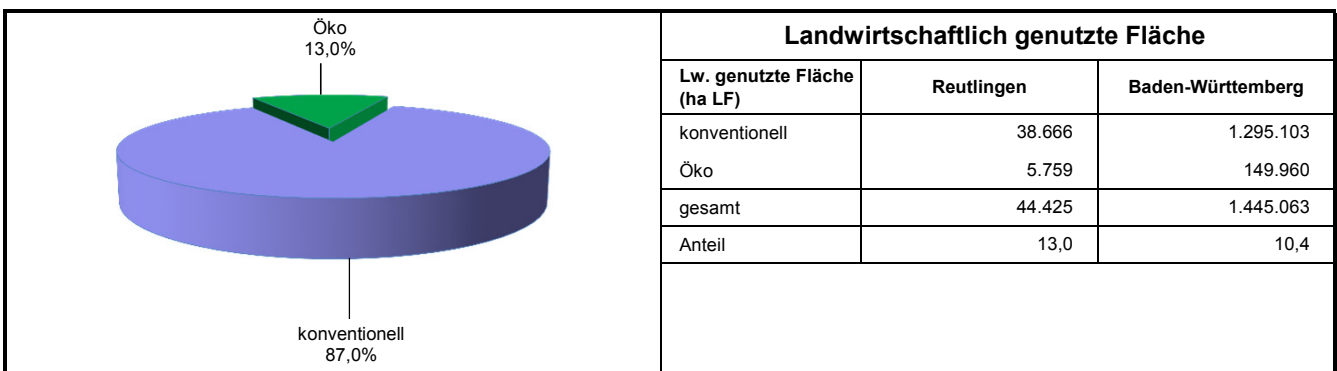

Landwirtschaftliche Betriebe mit ökologischer Bewirtschaftung 2018

Landwirtschaftliche Betriebe mit ökologischer Bewirtschaftung 2018

1) Nebenerwerb = kalkulatorisch errechnet aus Summe aller Betriebe abzüglich Haupterwerbsbetriebe

Quelle: MLR Baden-Württemberg, Gemeinsamer Antrag 2018; Statistisches Landesamt Baden-Württemberg 2018