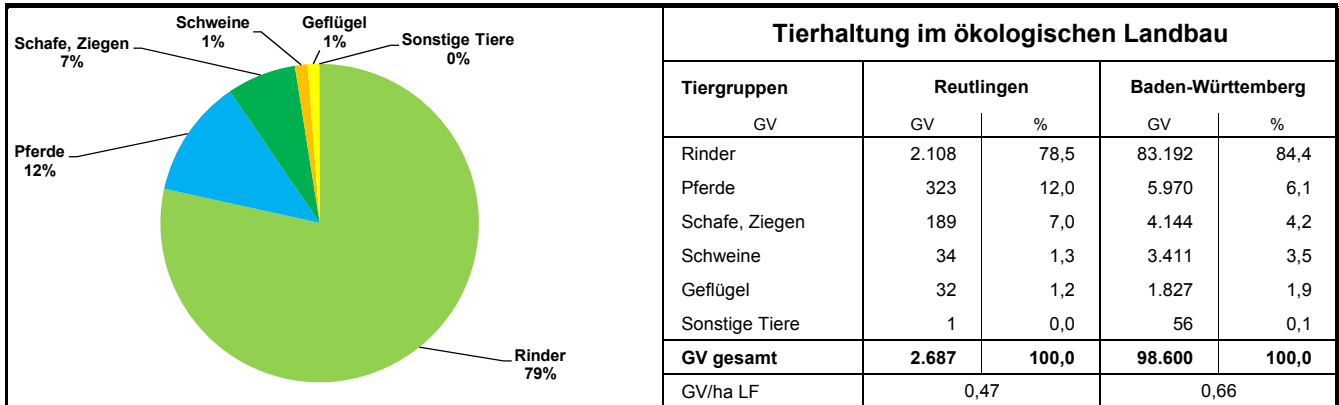

Landwirtschaftliche Betriebe mit ökologischer Bewirtschaftung 2018

Landwirtschaftliche Betriebe mit ökologischer Bewirtschaftung 2018

1) Nebenerwerb = kalkulatorisch errechnet aus Summe aller Betriebe abzüglich Haupterwerbsbetriebe

Quelle: MLR Baden-Württemberg, Gemeinsamer Antrag 2018; Statistisches Landesamt Baden-Württemberg 2018