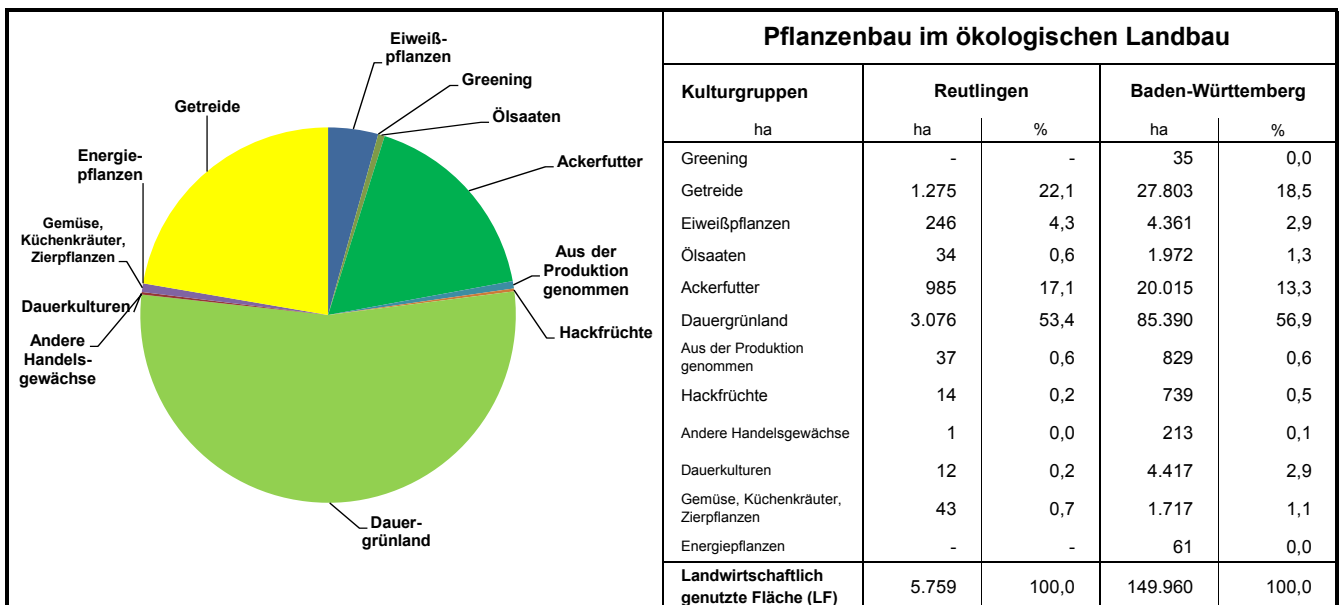

Landwirtschaftliche Betriebe mit ökologischer Bewirtschaftung 2018

Landwirtschaftliche Betriebe mit ökologischer Bewirtschaftung 2018

1) Nebenerwerb = kalkulatorisch errechnet aus Summe aller Betriebe abzüglich Haupterwerbsbetriebe

Quelle: MLR Baden-Württemberg, Gemeinsamer Antrag 2018; Statistisches Landesamt Baden-Württemberg 2018