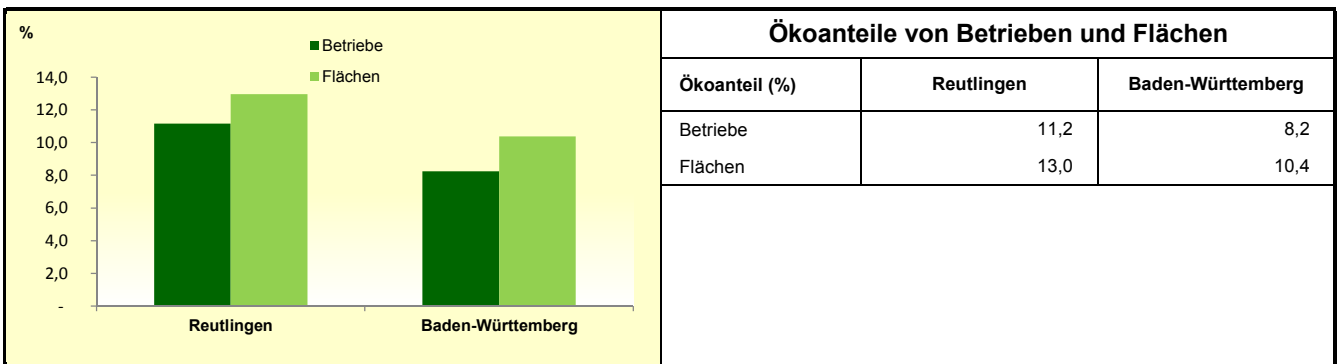

Landwirtschaftliche Betriebe mit ökologischer Bewirtschaftung 2018

Landwirtschaftliche Betriebe mit ökologischer Bewirtschaftung 2018

1) Nebenerwerb = kalkulatorisch errechnet aus Summe aller Betriebe abzüglich Haupterwerbsbetriebe

Quelle: MLR Baden-Württemberg, Gemeinsamer Antrag 2018; Statistisches Landesamt Baden-Württemberg 2018