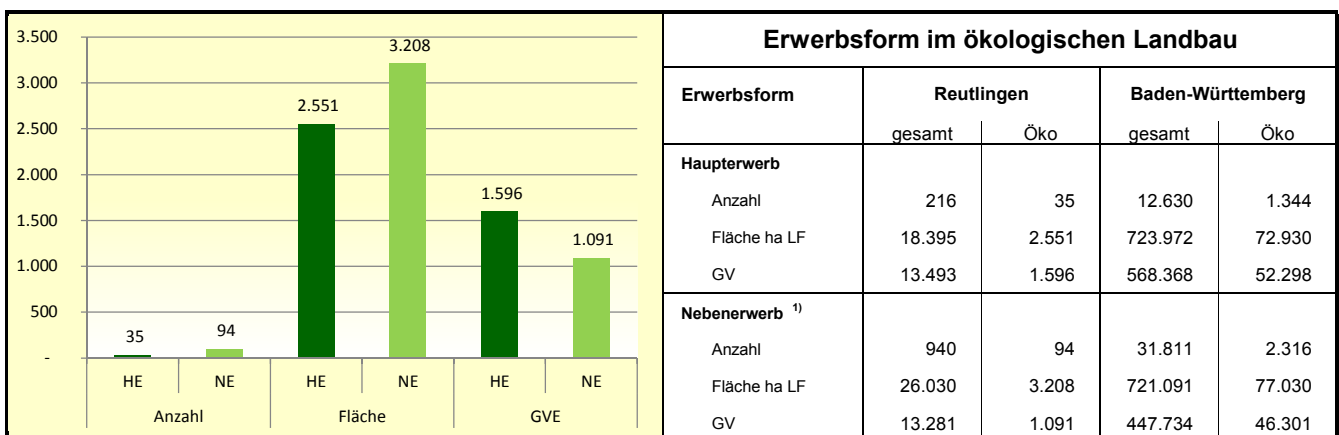

Landwirtschaftliche Betriebe mit ökologischer Bewirtschaftung 2018

Landwirtschaftliche Betriebe mit ökologischer Bewirtschaftung 2018

1) Nebenerwerb = kalkulatorisch errechnet aus Summe aller Betriebe abzüglich Haupterwerbsbetriebe

Quelle: MLR Baden-Württemberg, Gemeinsamer Antrag 2018; Statistisches Landesamt Baden-Württemberg 2018