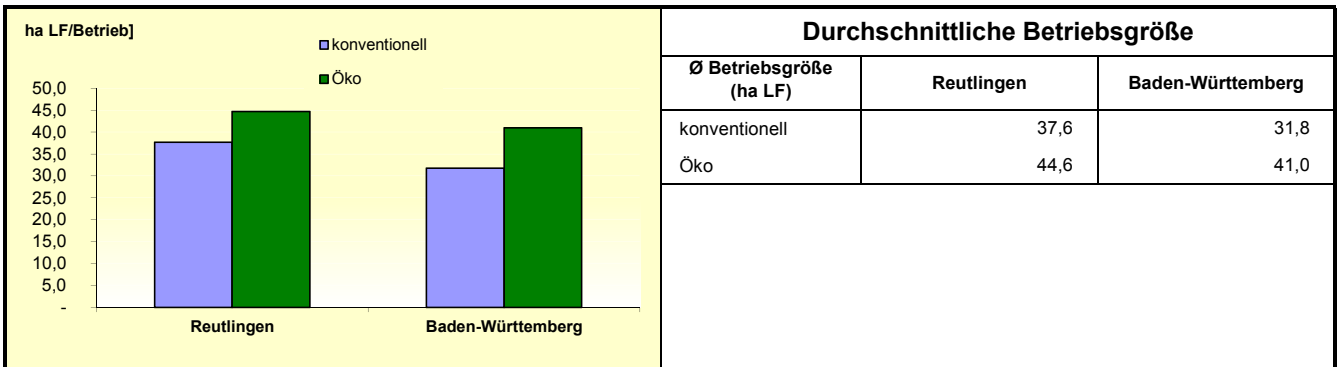

Landwirtschaftliche Betriebe mit ökologischer Bewirtschaftung 2018

Landwirtschaftliche Betriebe mit ökologischer Bewirtschaftung 2018

1) Nebenerwerb = kalkulatorisch errechnet aus Summe aller Betriebe abzüglich Haupterwerbsbetriebe

Quelle: MLR Baden-Württemberg, Gemeinsamer Antrag 2018; Statistisches Landesamt Baden-Württemberg 2018